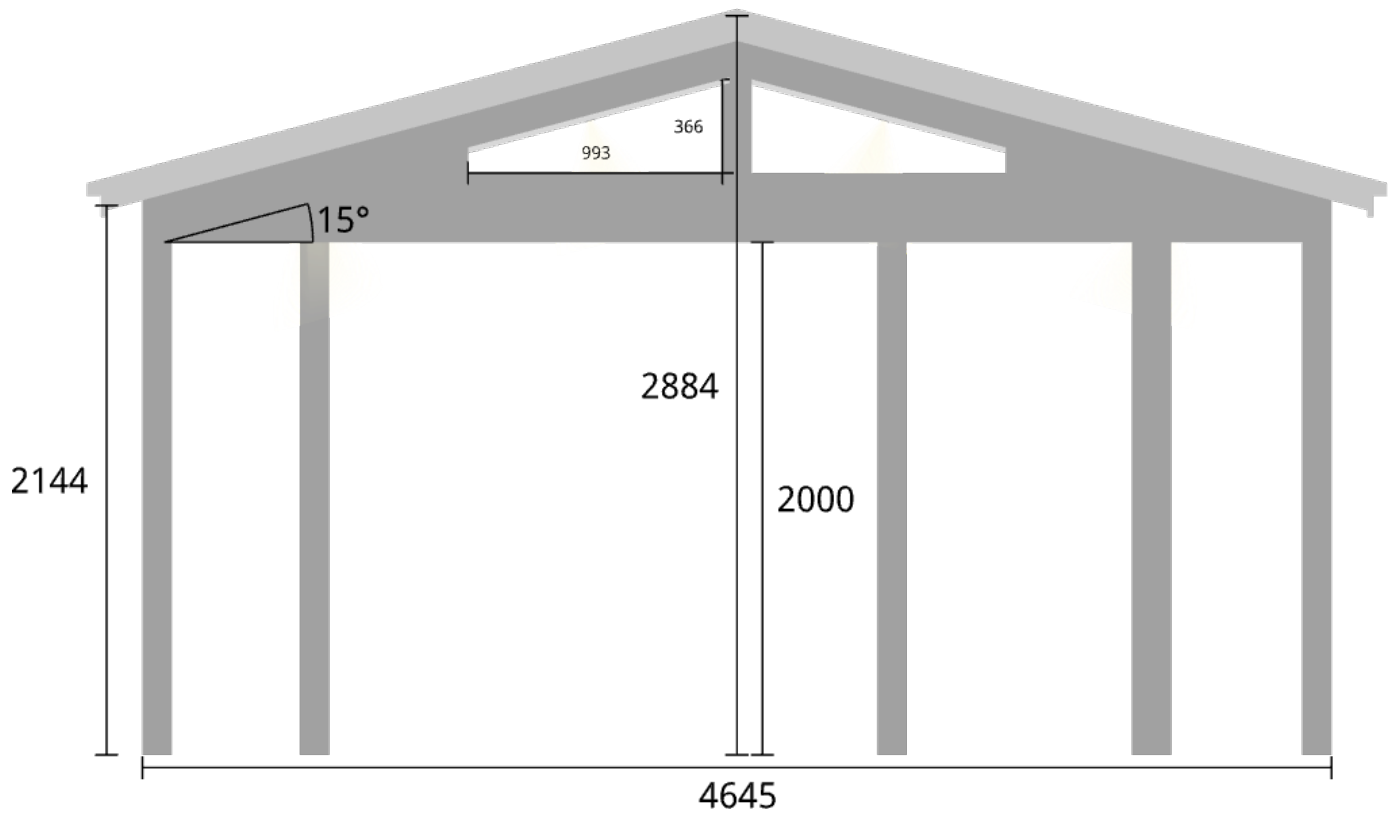

Grunntegning CC mål stolper

Grunntegning yttermål

Sett ovenfra front yttermål

Sett ovenfra venstre yttermål

Tel: +47 69 31 84 25
E-post: post@uteplassen.no

Risør Saltak

Sett ovenfra høyre yttermål

Sett ovenfra bak yttermål