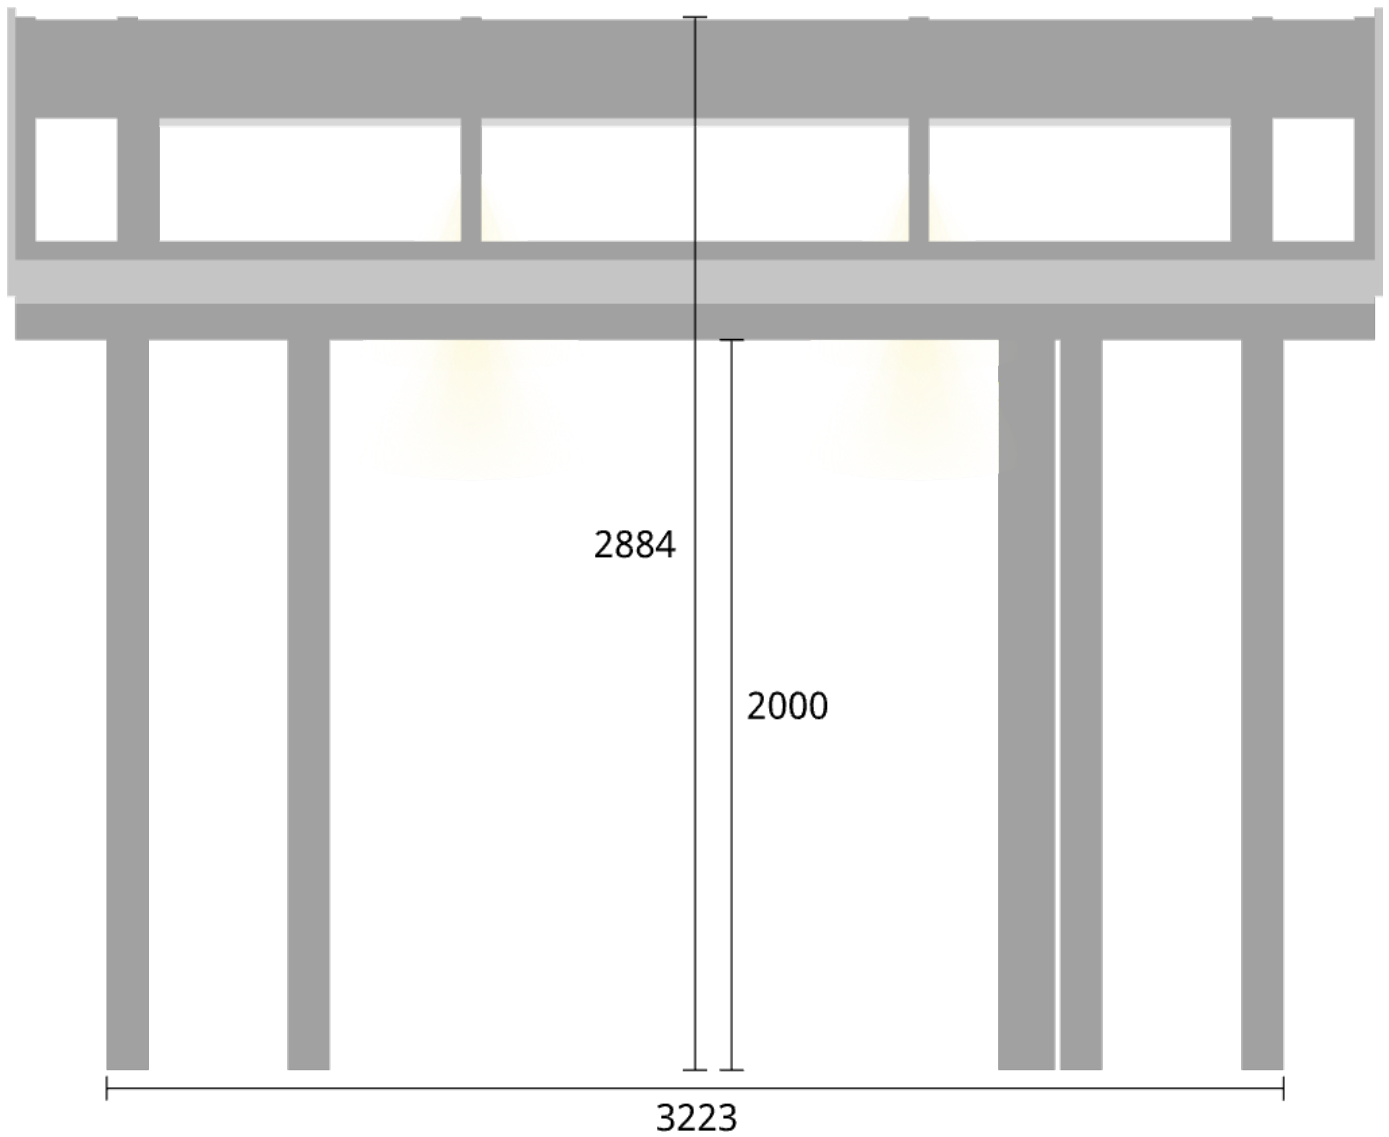

Grunntegning CC mål stolper

Grunntegning yttermål

Sett ovenfra front yttermål

Sett ovenfra venstre yttermål

Tel: +47 69 31 84 25
E-post: post@uteplassen.no

Risør Saltak

Sett ovenfra høyre yttermål

Sett ovenfra bak yttermål