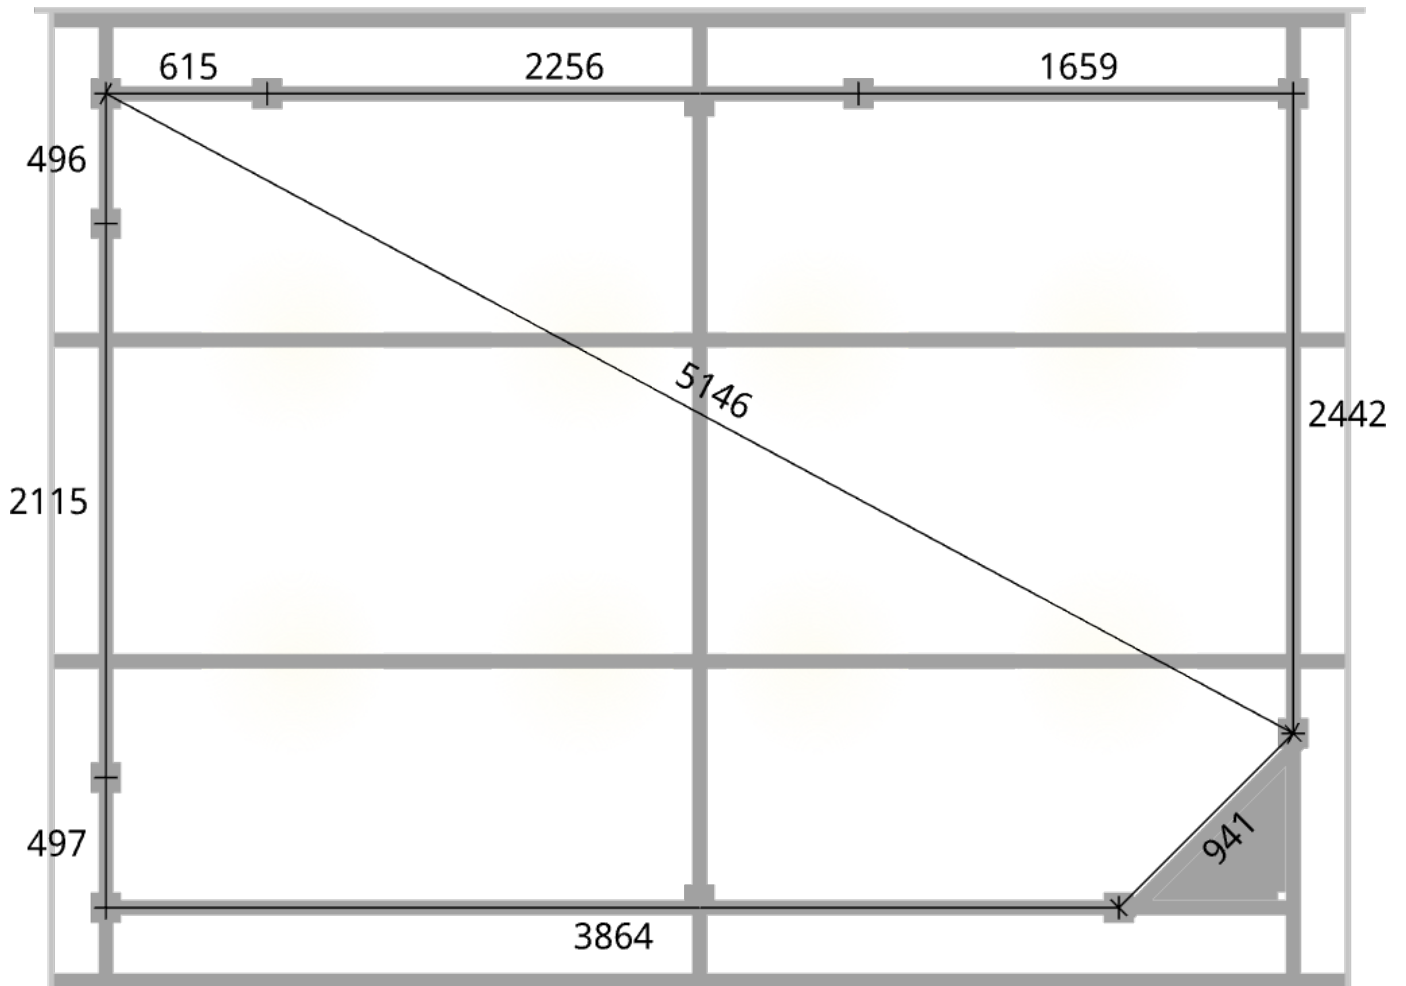

Grunntegning CC mål stolper

Grunntegning yttermål

Sett ovenfra front yttermål

Sett ovenfra venstre yttermål

Tel: +47 69 31 84 25
E-post: post@uteplassen.no

Risør Saltak

Sett ovenfra høyre yttermål

Sett ovenfra bak yttermål