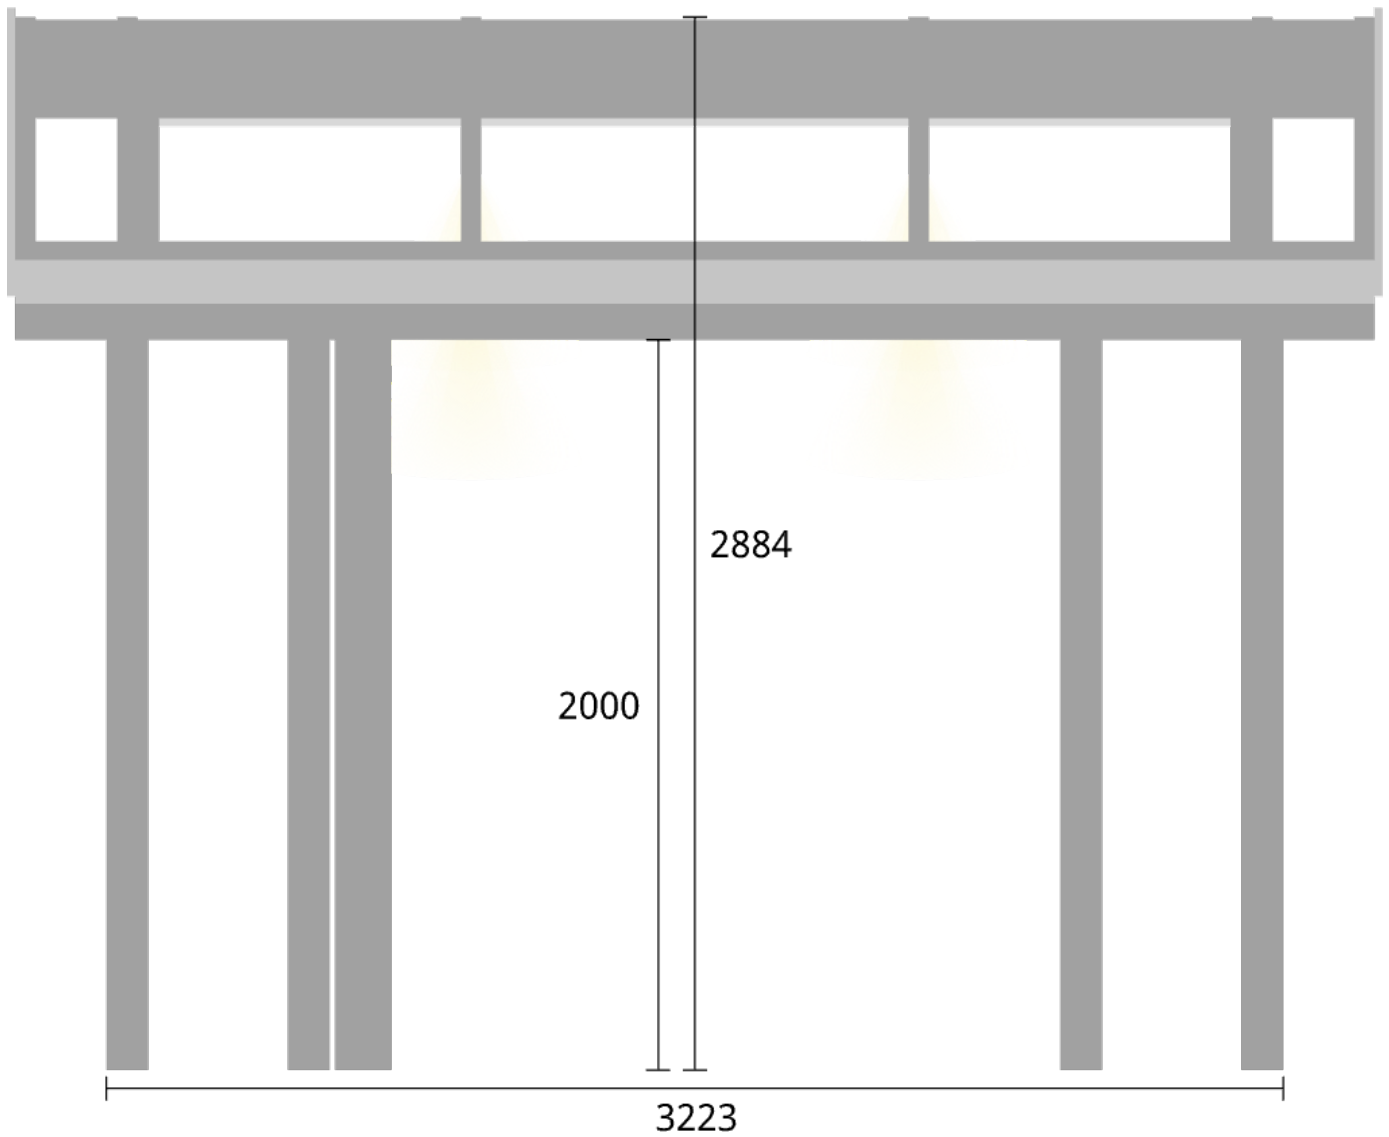

Grunntegning CC mål stolper

Grunntegning yttermål

Sett ovenfra front yttermål

Sett ovenfra venstre yttermål

Tel: +47 69 31 84 25
E-post: post@uteplassen.no

Risør Saltak

Sett ovenfra høyre yttermål

Sett ovenfra bak yttermål