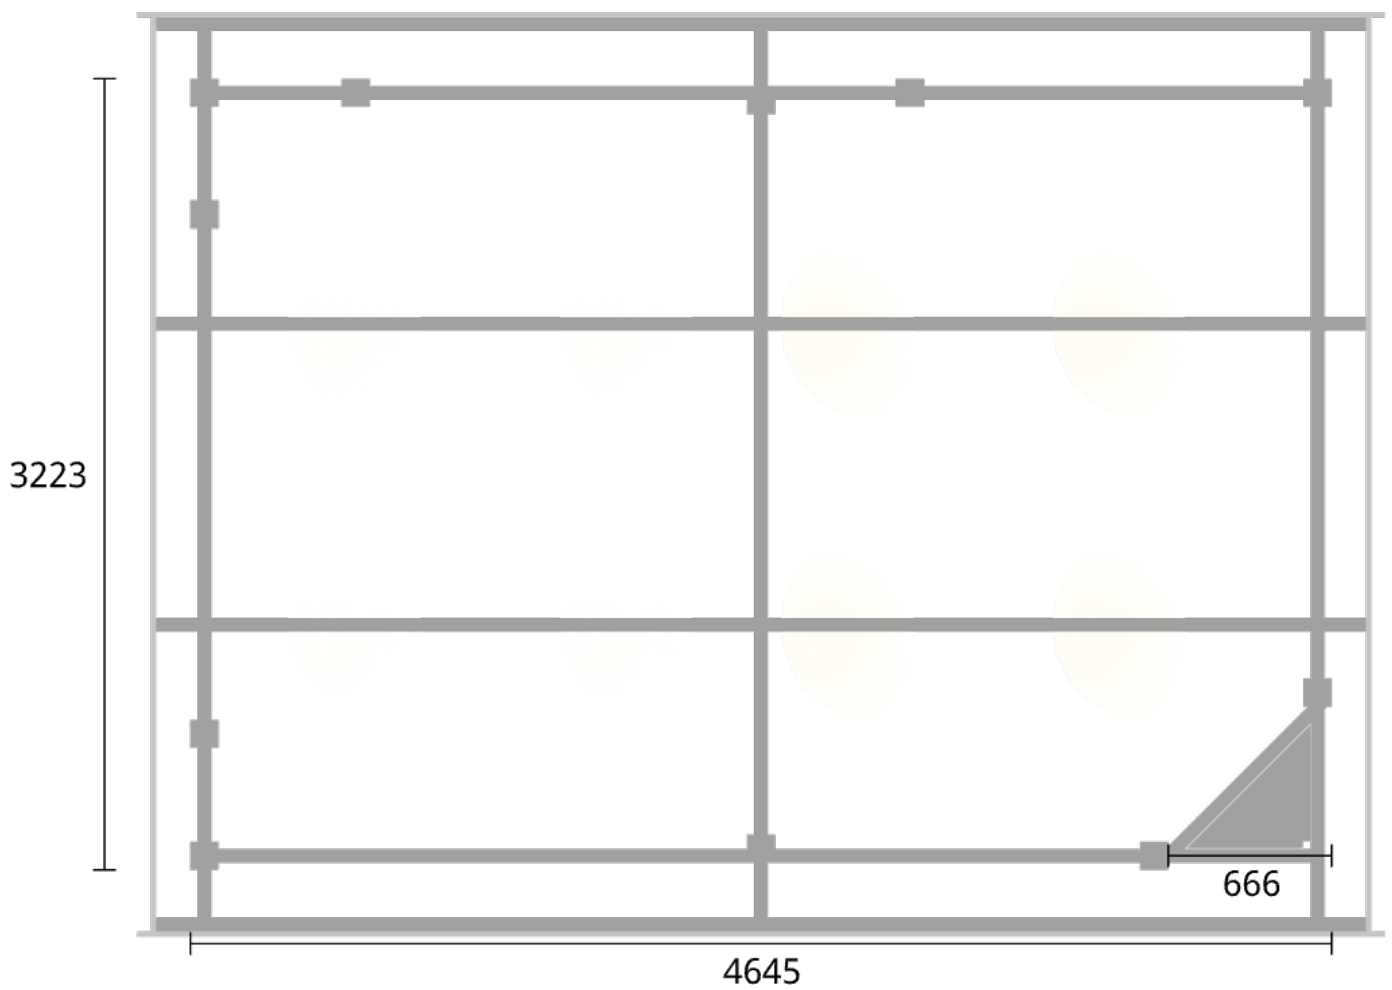

Grunntegning CC mål stolper

Grunntegning yttermål

Sett ovenfra front yttermål

Sett ovenfra venstre yttermål

Tel: +47 69 31 84 25
E-post: post@uteplassen.no

Risør Saltak

Sett ovenfra høyre yttermål

Sett ovenfra bak yttermål